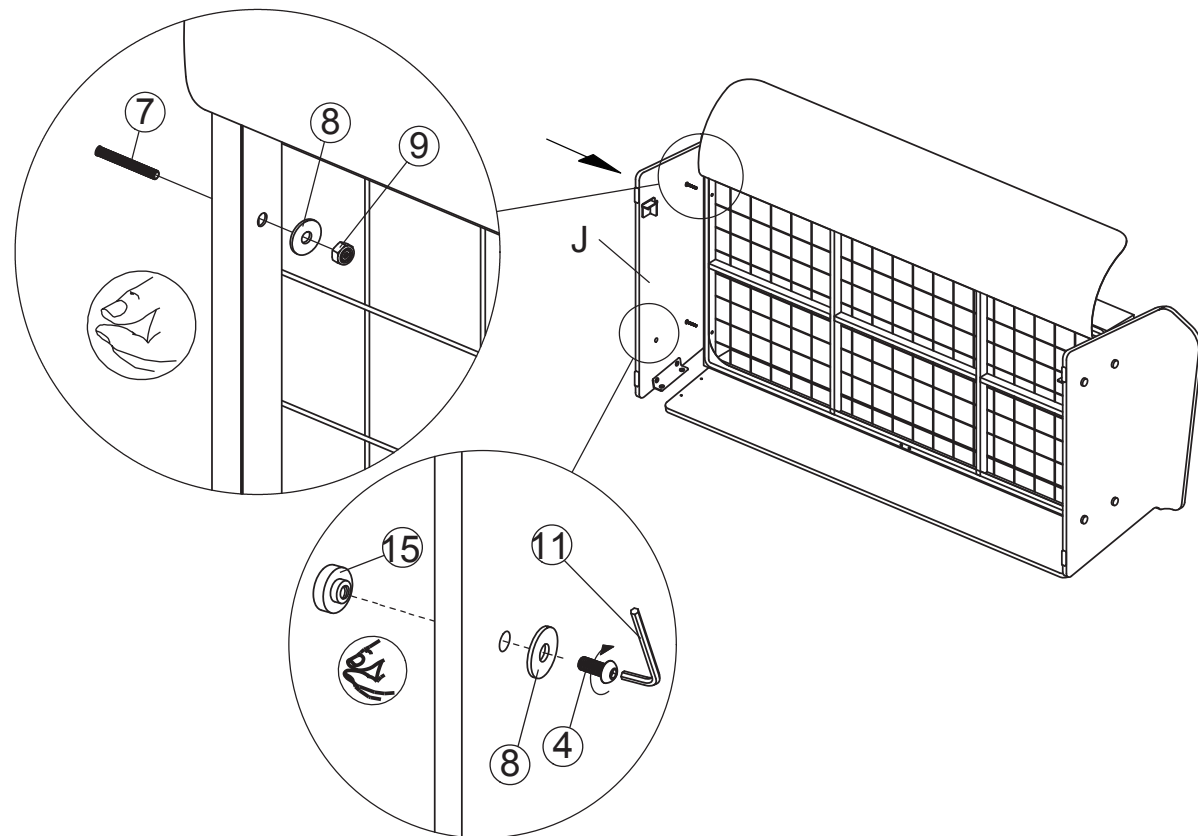

**069489-01  
NEW ENTICE**

- ① x16
- ② x4
- ③ x14
- ④ x14
- ⑤ x4
- ⑥ x4
- ⑦ x4
- ⑧ x8
- ⑨ x4
- ⑩ x2
- ⑪ x1
- ⑫ x1
- ⑬ x1
- ⑭ x6
- ⑮ x8

Betræk til puderne vil du finde, når du åbner lynlåsen under sædet.  
 The cover for the cushions you will find, when you open the zipper under the seat.  
 Den Kissenbezug finden Sie indem Sie den Reißverschluss unter dem Sitz öffnen.  
 Vous trouverez la housse pour les coussins en ouvrant la fermeture sous le siège.  
 De hoes voor de kussens vindt u onder het zitgedeelte na het openen van de rits.  
 靠枕外套放在坐垫里面，取出时请拉开坐垫底布拉链。  
 Чехлы для подушек Вы найдете под сиденьем дивана, расстегнув «молнию».

2.54 CM=1 US INCH

3

③ x2 

**069489-01**  
**NEW ENTICE**

5

③ x2 

4

④ x2  ⑧ x4  ⑨ x2  ⑦ x2  ⑮ x4 