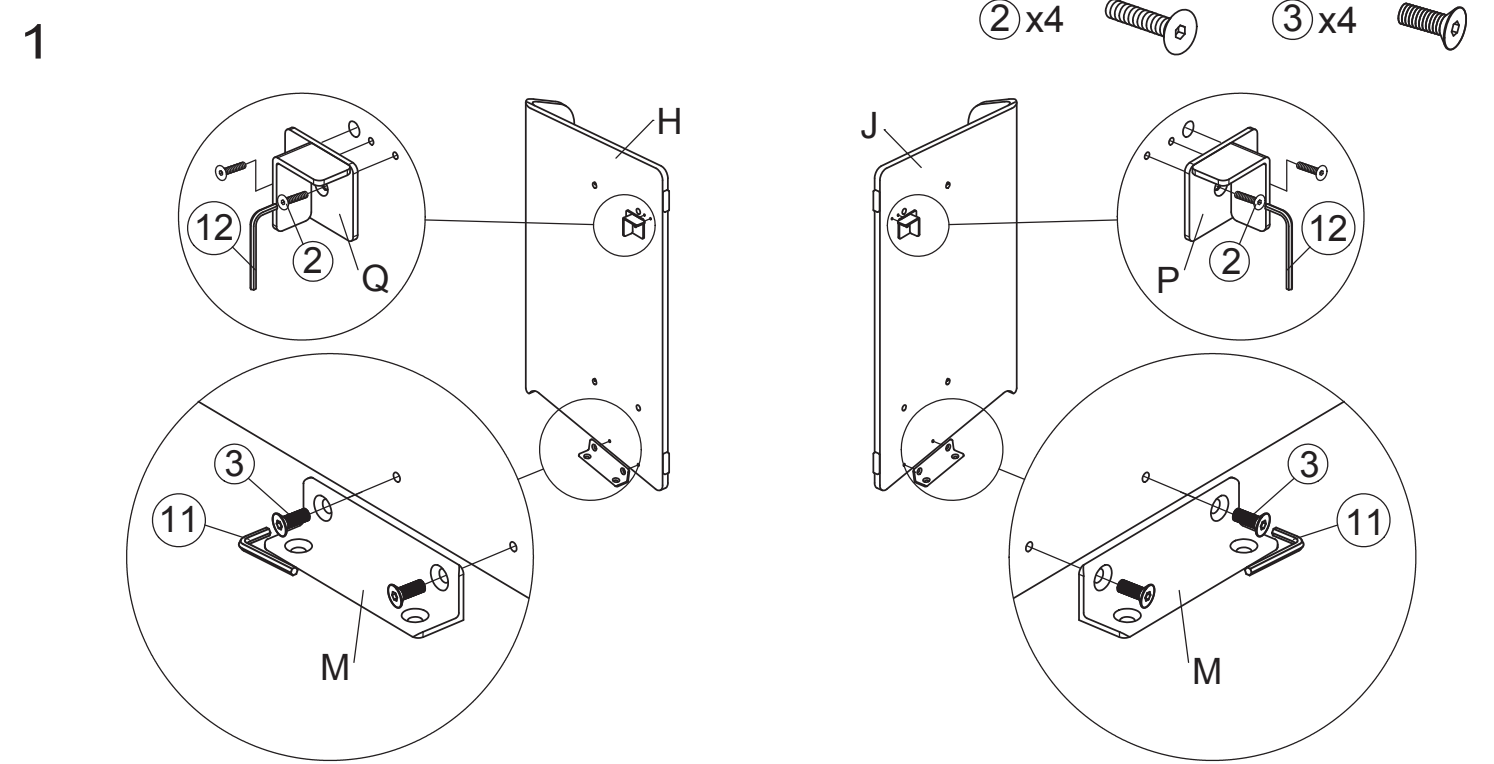

**069489-01  
NEW ENTICE**

- ① x16
- ② x4
- ③ x14
- ④ x14
- ⑤ x4
- ⑥ x4
- ⑦ x4
- ⑧ x8
- ⑨ x4
- ⑩ x2
- ⑪ x1
- ⑫ x1
- ⑬ x1
- ⑭ x6
- ⑮ x8

Betræk til puderne vil du finde, når du åbner lynlåsen under sædet.  
 The cover for the cushions you will find, when you open the zipper under the seat.  
 Den Kissenbezug finden Sie indem Sie den Reißverschluss unter dem Sitz öffnen.  
 Vous trouverez la housse pour les coussins en ouvrant la fermeture sous le siège.  
 De hoes voor de kussens vindt u onder het zitgedeelte na het openen van de rits.  
 靠枕外套放在坐垫里面，取出时请拉开坐垫底布拉链。  
 Чехлы для подушек Вы найдете под сиденьем дивана, расстегнув «молнию».

2.54 CM=1 US INCH

3

③ x2 

**069489-01**  
**NEW ENTICE**

5

③ x2 

4

④ x2  ⑧ x4  ⑨ x2  ⑦ x2  ⑮ x4 