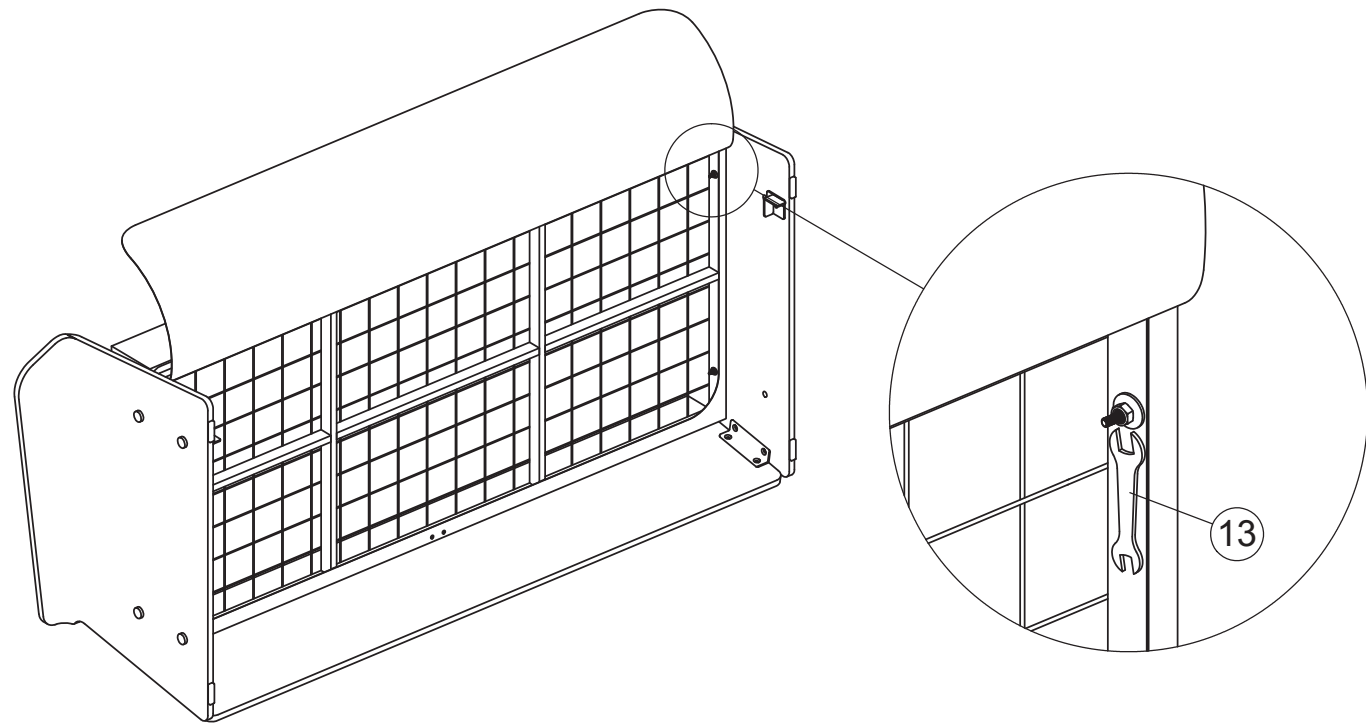

7

069489-01
NEW ENTICE

④ x6

9

8

10

⑤ x4 ⑥ x4