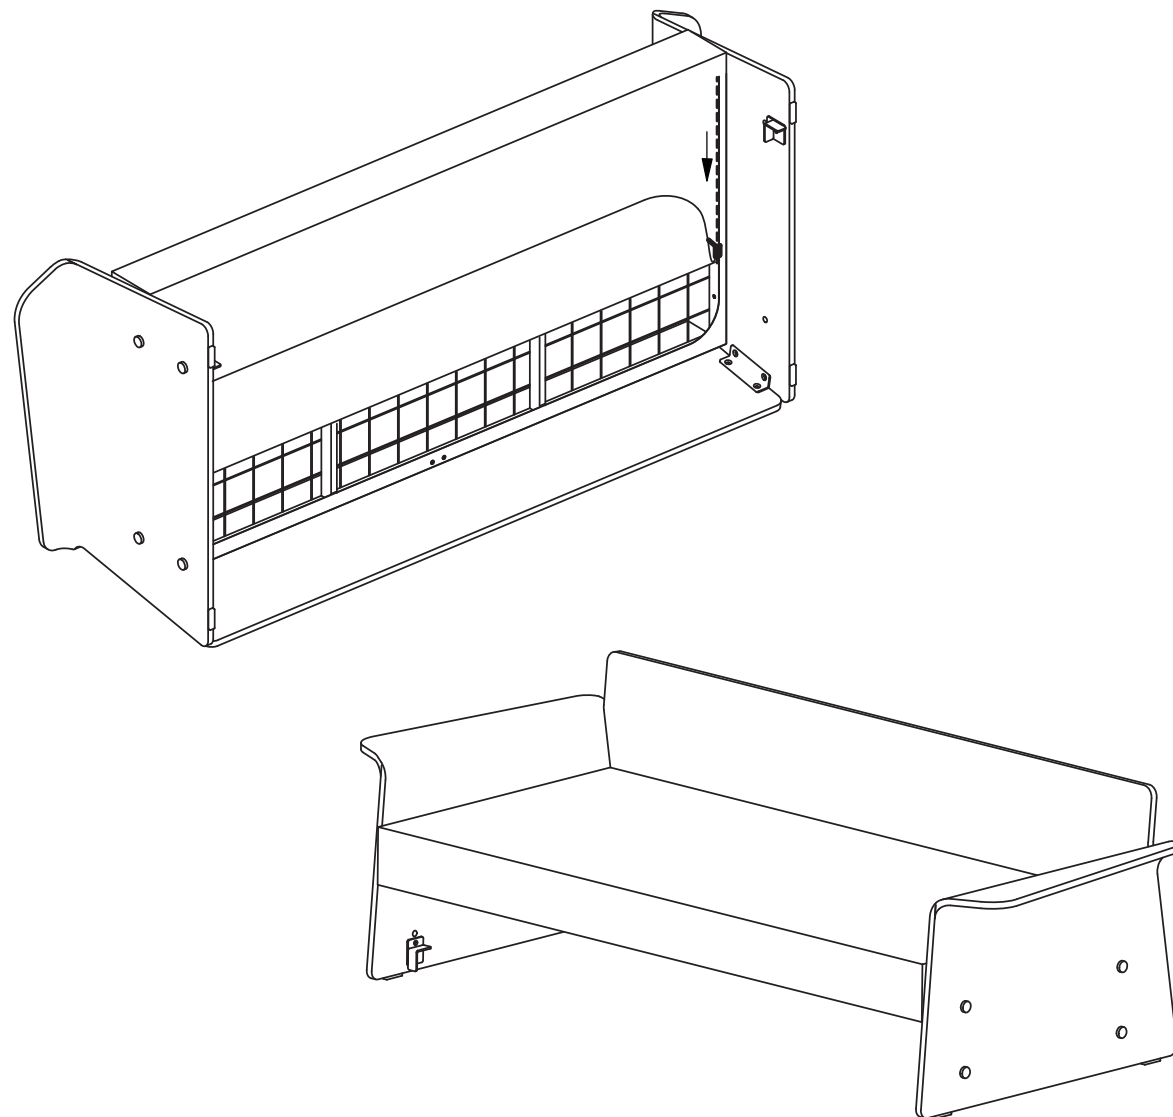

7

069489-01
NEW ENTICE

④ x6

9

8

10

⑤ x4 ⑥ x4