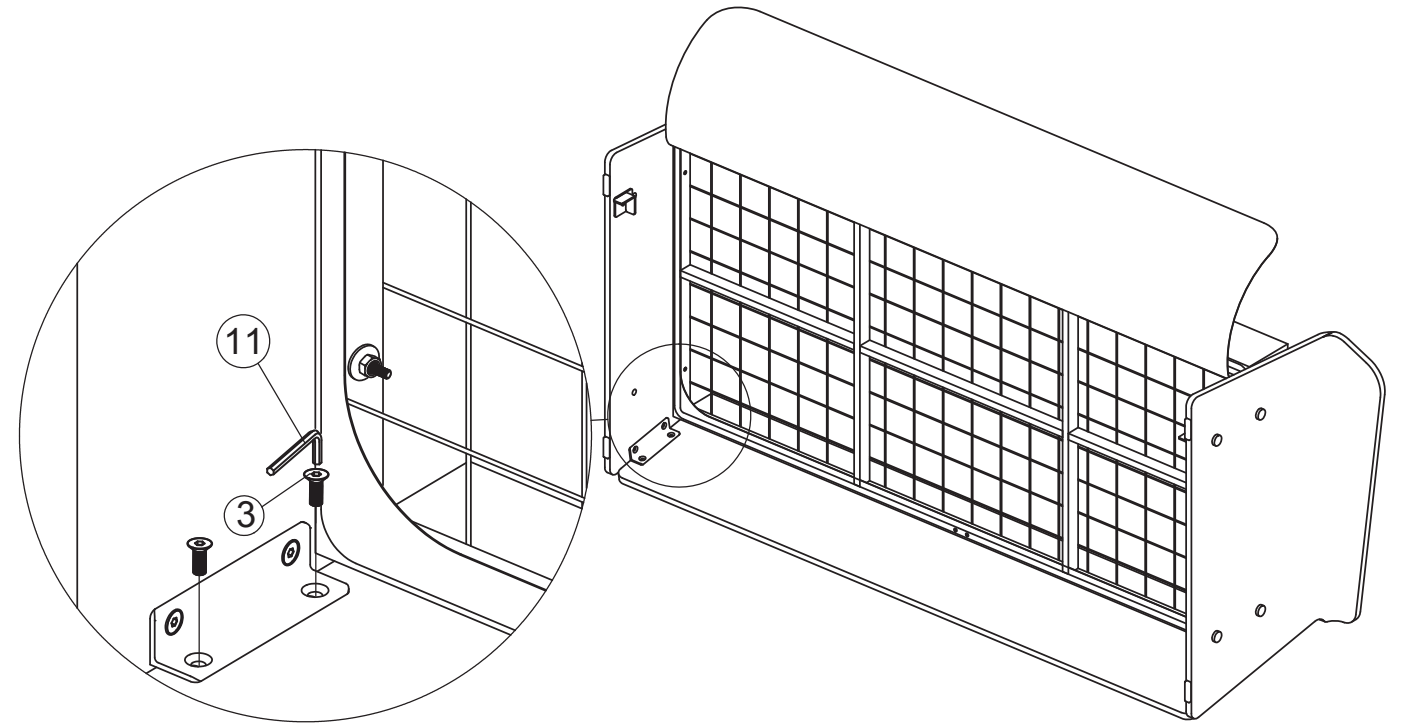

**069489-01  
NEW ENTICE**

- ① x16
- ② x4
- ③ x14
- ④ x14
- ⑤ x4
- ⑥ x4
- ⑦ x4
- ⑧ x8
- ⑨ x4
- ⑩ x2
- ⑪ x1
- ⑫ x1
- ⑬ x1
- ⑭ x6
- ⑮ x8

Betræk til puderne vil du finde, når du åbner lynlåsen under sædet.  
 The cover for the cushions you will find, when you open the zipper under the seat.  
 Den Kissenbezug finden Sie indem Sie den Reißverschluss unter dem Sitz öffnen.  
 Vous trouverez la housse pour les coussins en ouvrant la fermeture sous le siège.  
 De hoes voor de kussens vindt u onder het zitgedeelte na het openen van de rits.  
 靠枕外套放在坐垫里面，取出时请拉开坐垫底布拉链。  
 Чехлы для подушек Вы найдете под сиденьем дивана, расстегнув «молнию».

2.54 CM=1 US INCH

3

③ x2 

**069489-01**  
**NEW ENTICE**

5

③ x2 

4

④ x2  ⑧ x4  ⑨ x2  ⑦ x2  ⑮ x4 