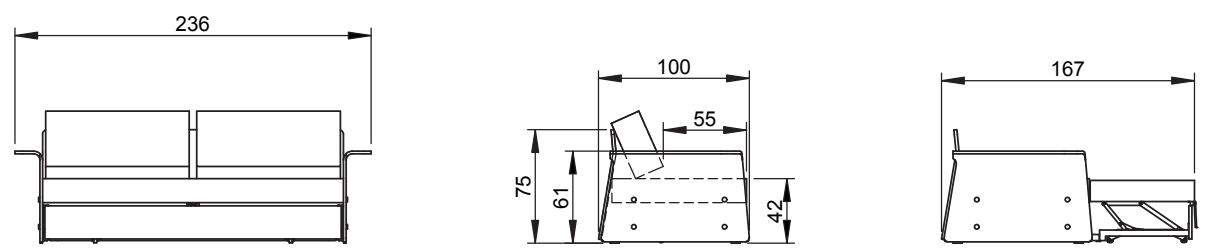

**069489-01  
NEW ENTICE**

- ① x16
- ② x4
- ③ x14
- ④ x14
- ⑤ x4
- ⑥ x4
- ⑦ x4
- ⑧ x8
- ⑨ x4
- ⑩ x2
- ⑪ x1
- ⑫ x1
- ⑬ x1
- ⑭ x6
- ⑮ x8

Betræk til puderne vil du finde, når du åbner lynlåsen under sædet.  
 The cover for the cushions you will find, when you open the zipper under the seat.  
 Den Kissenbezug finden Sie indem Sie den Reißverschluss unter dem Sitz öffnen.  
 Vous trouverez la housse pour les coussins en ouvrant la fermeture sous le siège.  
 De hoes voor de kussens vindt u onder het zitgedeelte na het openen van de rits.  
 靠枕外套放在坐垫里面，取出时请拉开坐垫底布拉链。  
 Чехлы для подушек Вы найдете под сиденьем дивана, расстегнув «молнию».

2.54 CM=1 US INCH

3

③ x2 

**069489-01**  
**NEW ENTICE**

5

③ x2 

4

④ x2  ⑧ x4  ⑨ x2  ⑦ x2  ⑮ x4 