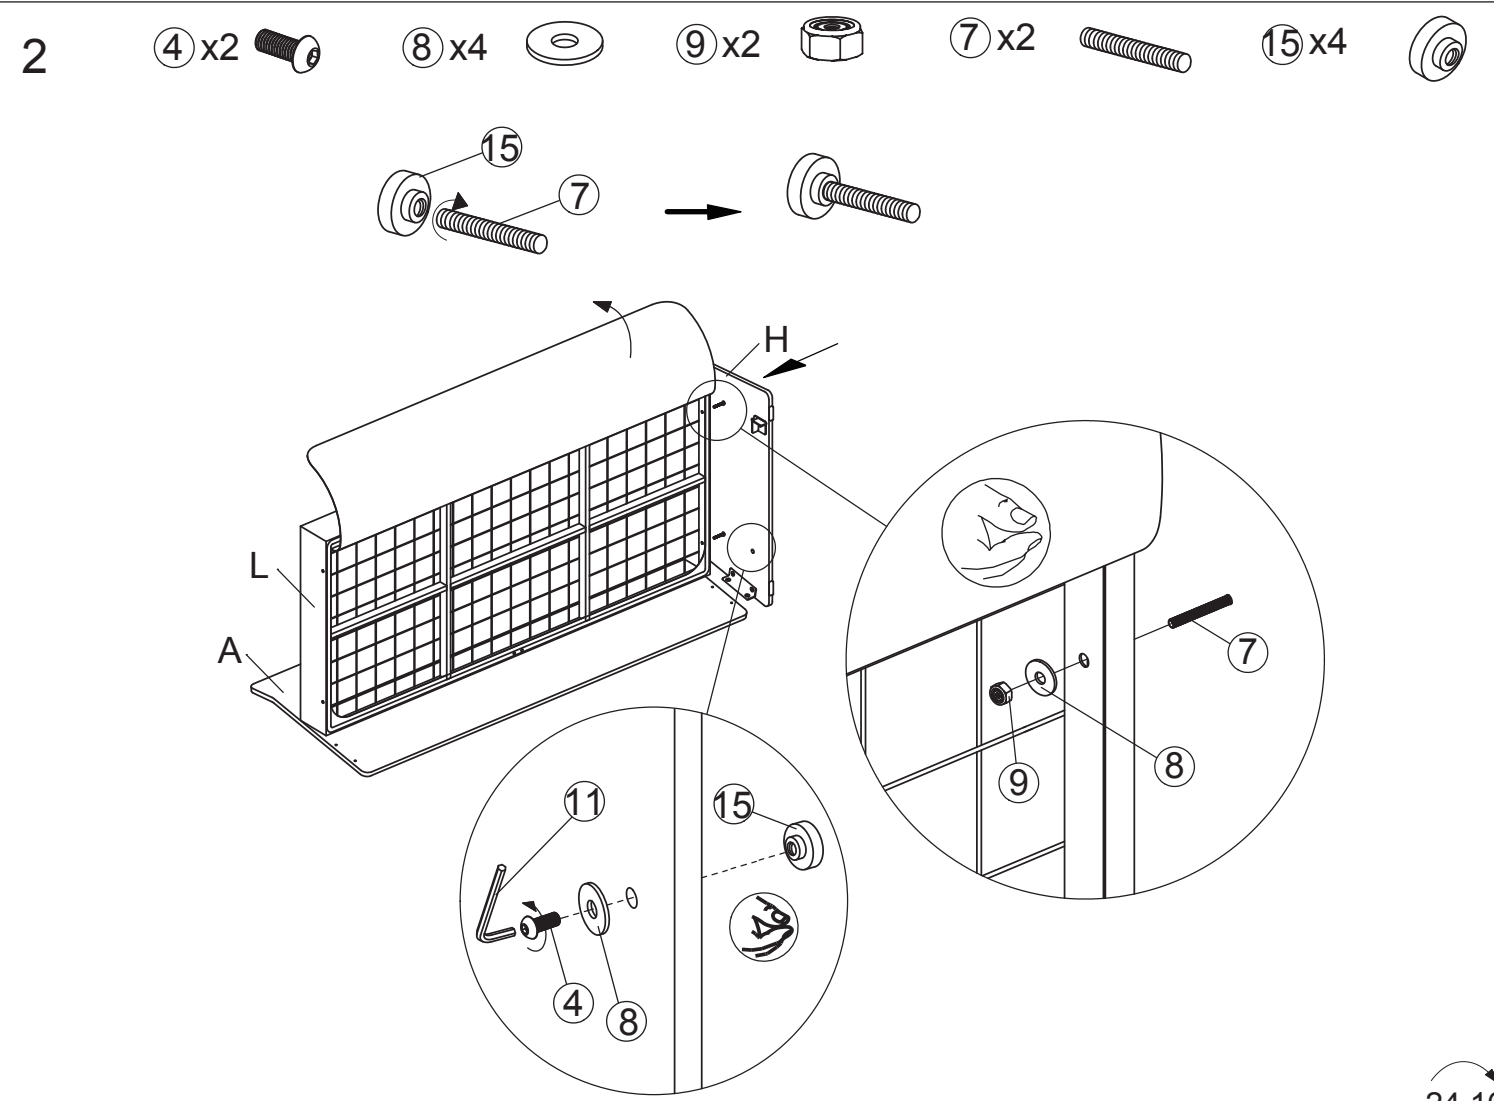

**069489-01  
NEW ENTICE**

- ① x16
- ② x4
- ③ x14
- ④ x14
- ⑤ x4
- ⑥ x4
- ⑦ x4
- ⑧ x8
- ⑨ x4
- ⑩ x2
- ⑪ x1
- ⑫ x1
- ⑬ x1
- ⑭ x6
- ⑮ x8

Betræk til puderne vil du finde, når du åbner lynlåsen under sædet.  
 The cover for the cushions you will find, when you open the zipper under the seat.  
 Den Kissenbezug finden Sie indem Sie den Reißverschluss unter dem Sitz öffnen.  
 Vous trouverez la housse pour les coussins en ouvrant la fermeture sous le siège.  
 De hoes voor de kussens vindt u onder het zitgedeelte na het openen van de rits.  
 靠枕外套放在坐垫里面，取出时请拉开坐垫底布拉链。  
 Чехлы для подушек Вы найдете под сиденьем дивана, расстегнув «молнию».

2.54 CM=1 US INCH

3

③ x2 

**069489-01**  
**NEW ENTICE**

5

③ x2 

4

④ x2  ⑧ x4  ⑨ x2  ⑦ x2  ⑮ x4 