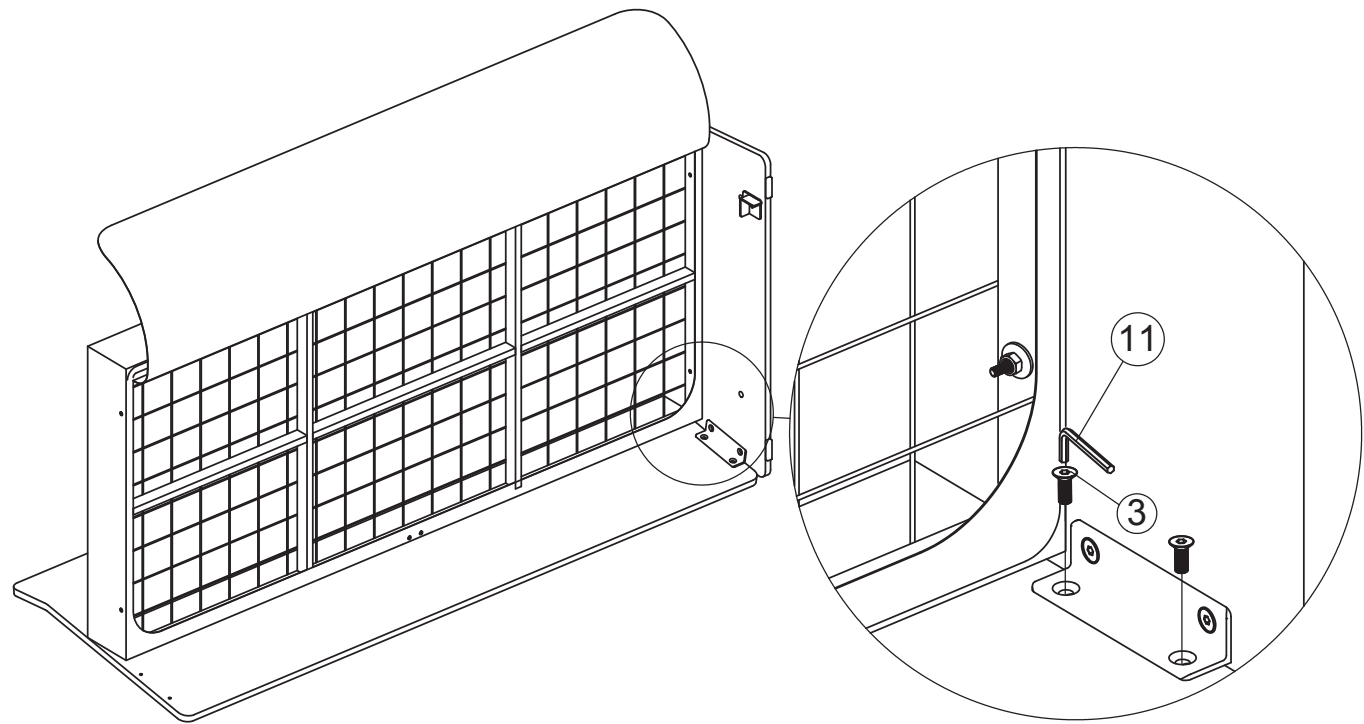

**069489-01  
NEW ENTICE**

- ① x16
- ② x4
- ③ x14
- ④ x14
- ⑤ x4
- ⑥ x4
- ⑦ x4
- ⑧ x8
- ⑨ x4
- ⑩ x2
- ⑪ x1
- ⑫ x1
- ⑬ x1
- ⑭ x6
- ⑮ x8

Betræk til puderne vil du finde, når du åbner lynlåsen under sædet.  
 The cover for the cushions you will find, when you open the zipper under the seat.  
 Den Kissenbezug finden Sie indem Sie den Reißverschluss unter dem Sitz öffnen.  
 Vous trouverez la housse pour les coussins en ouvrant la fermeture sous le siège.  
 De hoes voor de kussens vindt u onder het zitgedeelte na het openen van de rits.  
 靠枕外套放在坐垫里面，取出时请拉开坐垫底布拉链。  
 Чехлы для подушек Вы найдете под сиденьем дивана, расстегнув «молнию».

2.54 CM=1 US INCH

3

③ x2 

**069489-01**  
**NEW ENTICE**

5

③ x2 

4

④ x2  ⑧ x4  ⑨ x2  ⑦ x2  ⑮ x4 