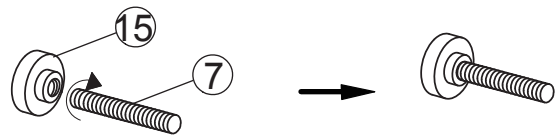

**069489-01  
NEW ENTICE**

- ① x16
- ② x4
- ③ x14
- ④ x14
- ⑤ x4
- ⑥ x4
- ⑦ x4
- ⑧ x8
- ⑨ x4
- ⑩ x2
- ⑪ x1
- ⑫ x1
- ⑬ x1
- ⑭ x6
- ⑮ x8

Betræk til puderne vil du finde, når du åbner lynlåsen under sædet.  
 The cover for the cushions you will find, when you open the zipper under the seat.  
 Den Kissenbezug finden Sie indem Sie den Reißverschluss unter dem Sitz öffnen.  
 Vous trouverez la housse pour les coussins en ouvrant la fermeture sous le siège.  
 De hoes voor de kussens vindt u onder het zitgedeelte na het openen van de rits.  
 靠枕外套放在坐垫里面，取出时请拉开坐垫底布拉链。  
 Чехлы для подушек Вы найдете под сиденьем дивана, расстегнув «молнию».

2.54 CM=1 US INCH

3

③ x2 

**069489-01**  
**NEW ENTICE**

5

③ x2 

4

④ x2  ⑧ x4  ⑨ x2  ⑦ x2  ⑮ x4 