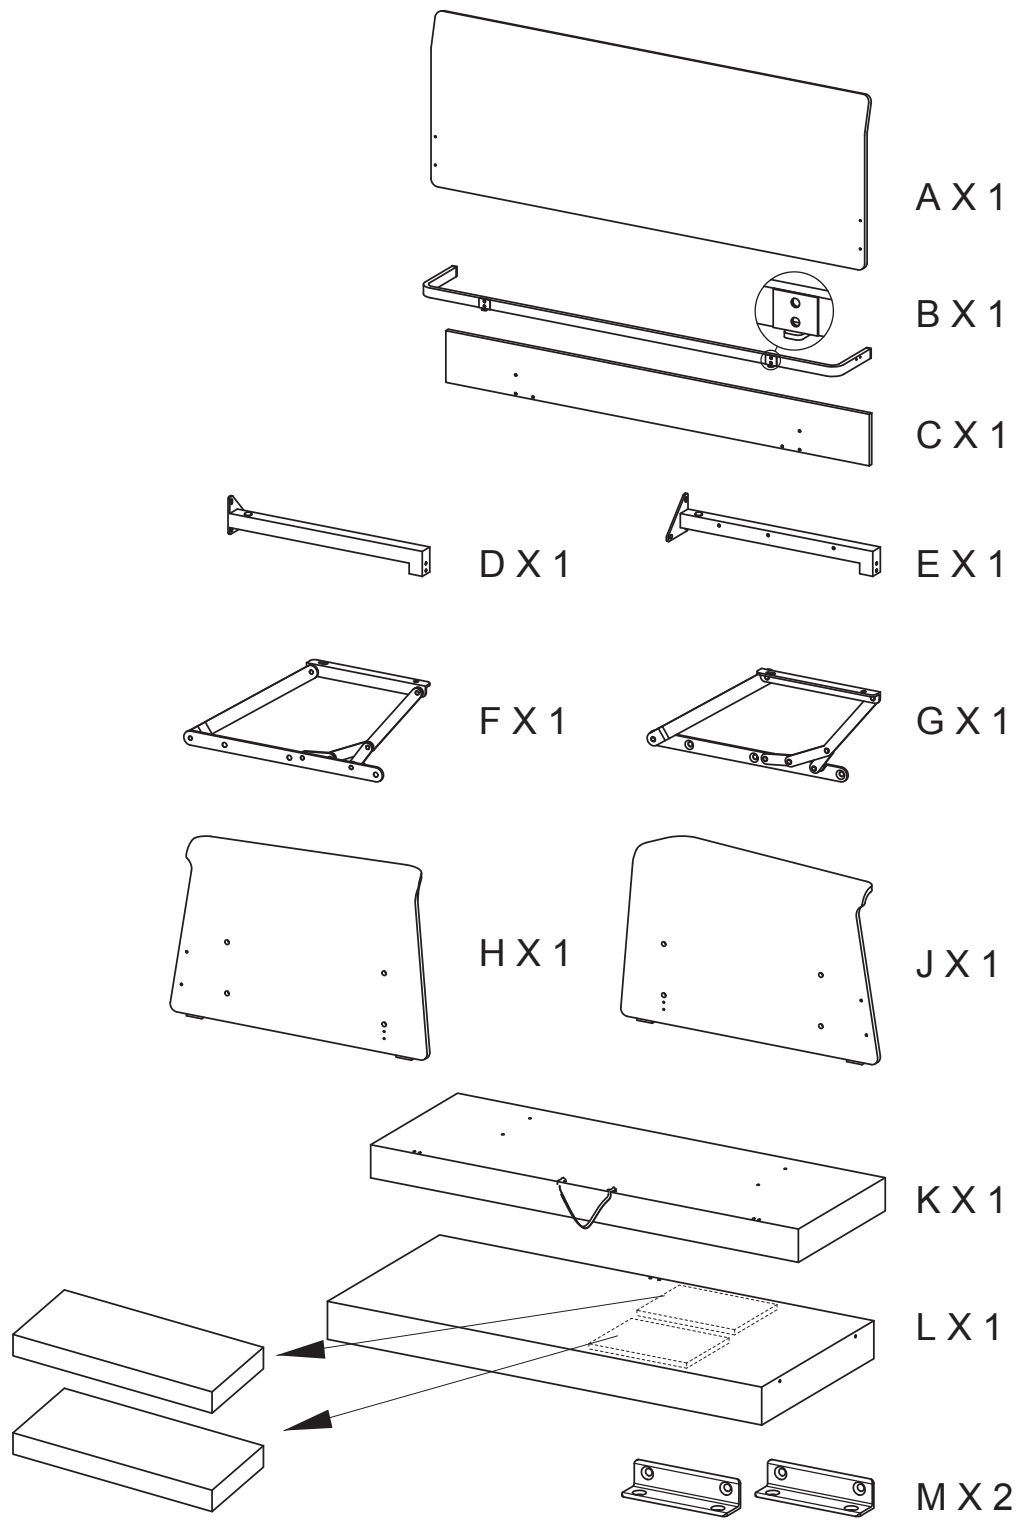

**069489-01  
NEW ENTICE**

- ① x16
- ② x4
- ③ x14
- ④ x14
- ⑤ x4
- ⑥ x4
- ⑦ x4
- ⑧ x8
- ⑨ x4
- ⑩ x2
- ⑪ x1
- ⑫ x1
- ⑬ x1
- ⑭ x6
- ⑮ x8

Betræk til puderne vil du finde, når du åbner lynlåsen under sædet.  
 The cover for the cushions you will find, when you open the zipper under the seat.  
 Den Kissenbezug finden Sie indem Sie den Reißverschluss unter dem Sitz öffnen.  
 Vous trouverez la housse pour les coussins en ouvrant la fermeture sous le siège.  
 De hoes voor de kussens vindt u onder het zitgedeelte na het openen van de rits.  
 靠枕外套放在坐垫里面，取出时请拉开坐垫底布拉链。  
 Чехлы для подушек Вы найдете под сиденьем дивана, расстегнув «молнию».

2.54 CM=1 US INCH

3

③ x2 

**069489-01**  
**NEW ENTICE**

5

③ x2 

4

④ x2  ⑧ x4  ⑨ x2  ⑦ x2  ⑮ x4 