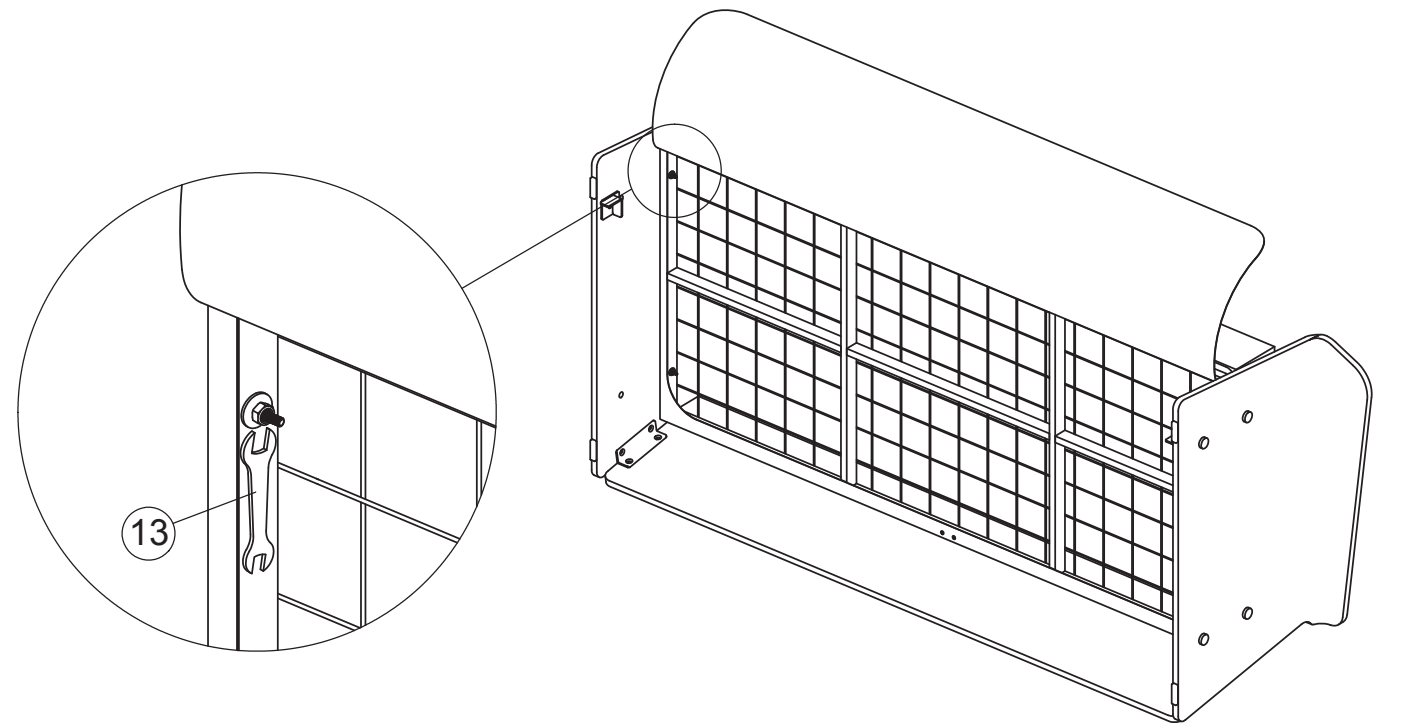

3

③ x2

069489-01
NEW ENTICE

5

③ x2

4

④ x2 ⑧ x4 ⑨ x2 ⑦ x2 ⑮ x4

6